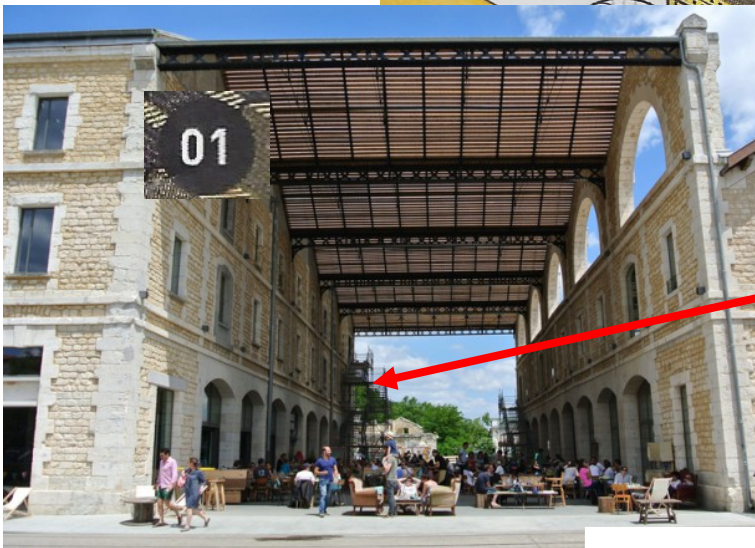

ARB
Espace Darwin
87 quai des Queyries

Parkings gratuits
en face

Tram le plus proche :
"Jardin Botanique"

Grande halle,
emprunter l'**escalier**
au fond à gauche

A **Droite** au premier étage, prendre la
passerelle,
Et tout de suite à droite à l'entrée du
bâtiment.
Avancer jusqu'au fond du couloir et prendre
à gauche. Les locaux se trouvent sur votre
gauche sous le puit de lumière.