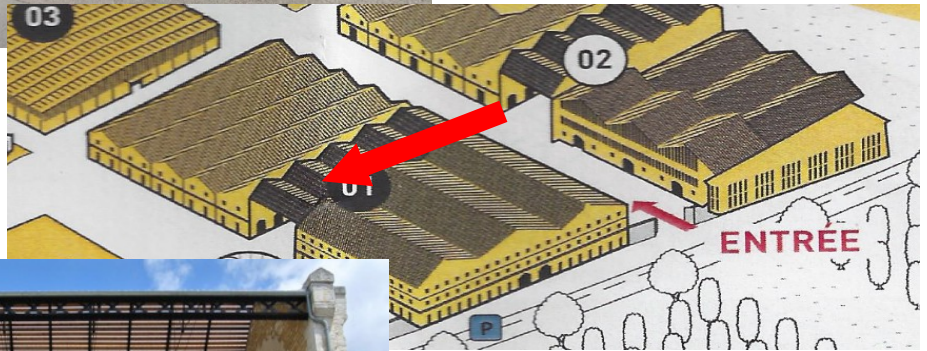

ARB
Espace Darwin
87 quai des Queyries

Parkings gratuits
en face

Tram le plus proche :
"Jardin Botanique"

Grande halle,
emprunter l'**escalier**
au fond à gauche

A **Droite** au premier étage, prendre la
passerelle,
Et tout de suite à droite à l'entrée du
bâtiment.
Avancer jusqu'au fond du couloir et prendre
à gauche. Les locaux se trouvent sur votre
gauche sous le puit de lumière.