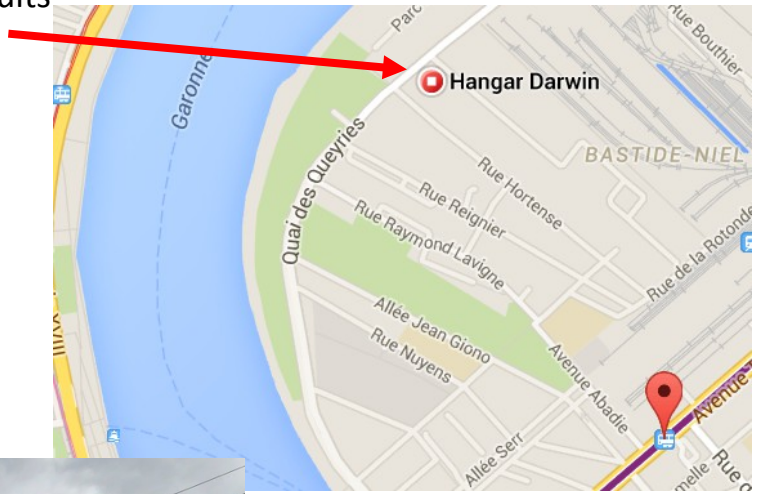

ARB
Espace Darwin
87 quai des Queyries

Parkings gratuits
en face

Tram le plus proche :
"Jardin Botanique"

Grande halle,
emprunter l'**escalier**
au fond à gauche

A **Droite** au premier étage, prendre la
passerelle,
Et tout de suite à droite à l'entrée du
bâtiment.
Avancer jusqu'au fond du couloir et prendre
à gauche. Les locaux se trouvent sur votre
gauche sous le puit de lumière.